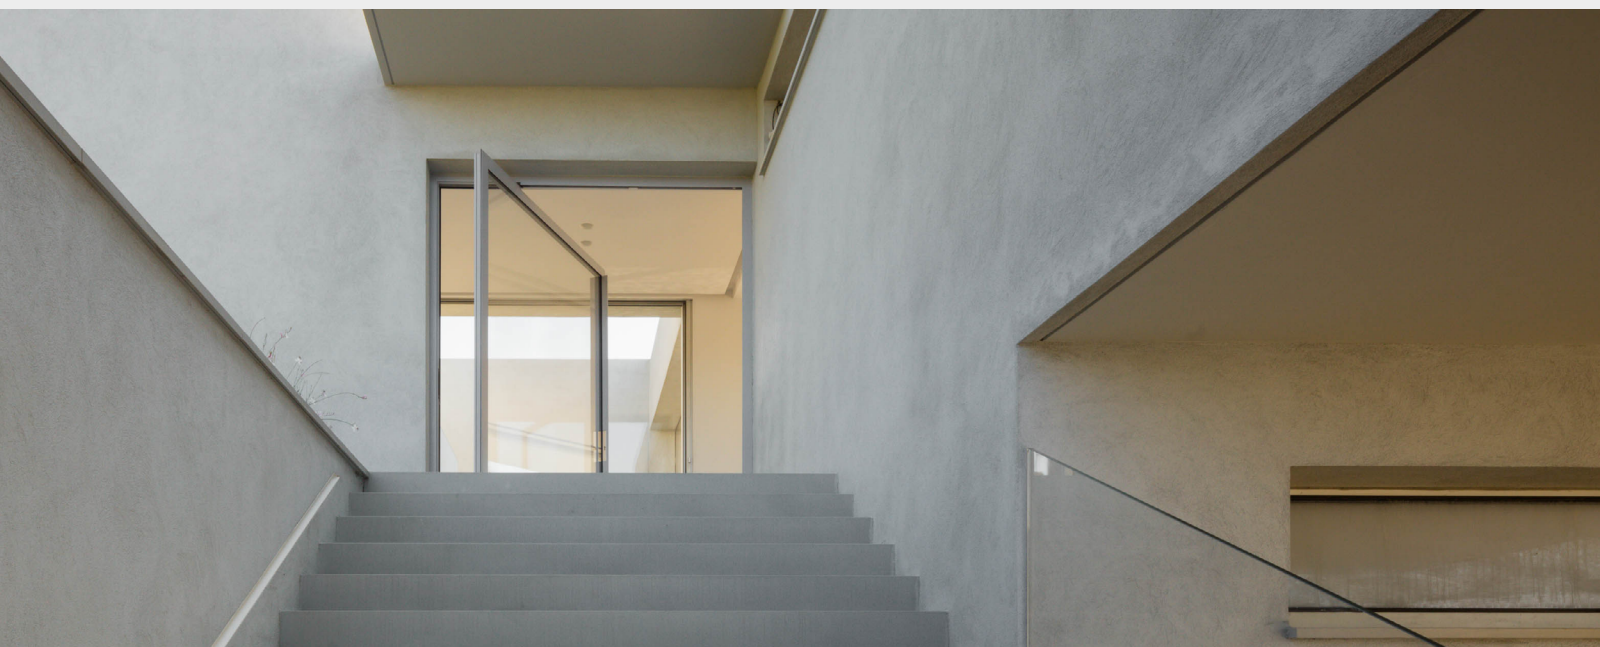

HYLINE®

V I S I O N W I T H O U T B O U N D A R I E S

LE GAMMISTE DU LUXE ET DU HIGH TECH

Novembre 2017
**UNE PREMIÈRE: HYLINE
À BATIMAT**

Juillet 2018
**UNE RECONNAISSANCE
PRESTIGIEUSE: REDDOT
AWARD**

reddot award 2018
honourable mention

HYPI

Porte sur pivot

Avec ses larges dimensions, son vantail pouvant atteindre 9m² et jusque 350kg, la porte HYPI pivote autour d'un axe vertical de manière souple, silencieuse et harmonieuse. Elle offre une vision plane et discrète, encadrant avec élégance le paysage...en toute sécurité.