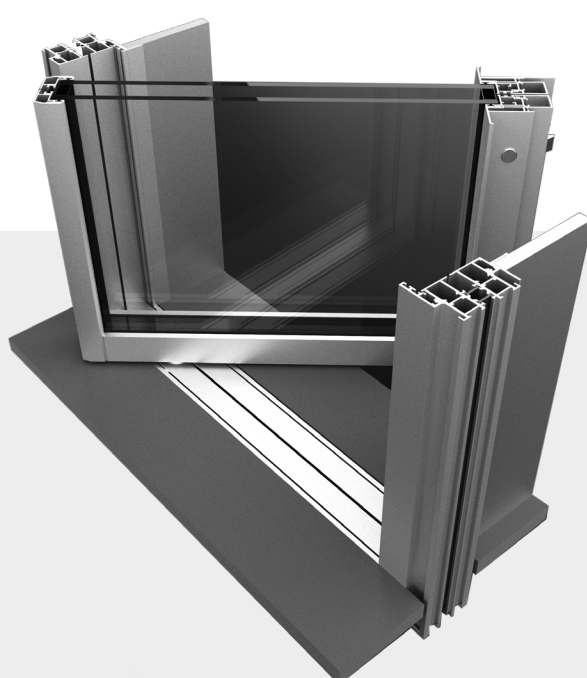

HYLINE®

V I S I O N W I T H O U T B O U N D A R I E S

LE GAMMISTE DU LUXE ET DU HIGH TECH

Novembre 2017
**UNE PREMIÈRE: HYLINE
À BATIMAT**

Juillet 2018
**UNE RECONNAISSANCE
PRESTIGIEUSE: REDDOT
AWARD**

reddot award 2018
honourable mention

HYPI

Porte sur pivot

Avec ses larges dimensions, son vantail pouvant atteindre 9m² et jusque 350kg, la porte HYPI pivote autour d'un axe vertical de manière souple, silencieuse et harmonieuse. Elle offre une vision plane et discrète, encadrant avec élégance le paysage...en toute sécurité.